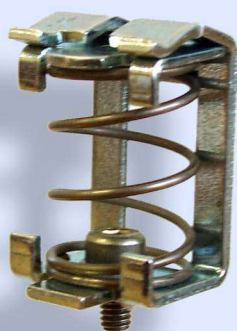

STPR SVORKOVÝ TŘMEN

NA STÍNĚNÉ VODIČE PRO PŘÍMOU MONTÁŽ

ROZMĚRY SVORKOVÉHO TŘMENU (mm)

VELIKOST TŘMENU	PRO Ø VODIČE	A	B	C	ŠROUB
STPR A3	3 - 8	18	15	26	M4
STPR A4	4 - 13,5	20	20,5	31	M4
STPR A10	10 - 20	26	25	40	M4

PROVEDENÍ

POVRCHOVÁ ÚPRAVA SVORKOVÉHO TŘMENU Zn ...

PRUŽINA Z NEREZAVĚJÍCÍ OCELI

PŘIPOJOVACÍ ŠROUB V PROVEDENÍ ISO

PROVEDENÍ

STPR A3

Pro kabel Ø 3 až 8 mm

STPR A4