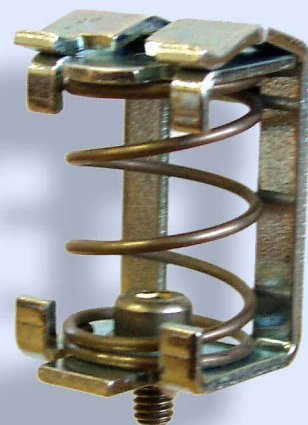

STPR A10

Pro kabel Ø 10 až 20 mm

CENÍK

STPR A3	
POČET V BALENÍ	CENA v Kč
2 kusy	62,- Kč
10 kusů	62,- Kč
50 kusů	59,- Kč
100 kusů	56,- Kč

STPR A4	
POČET V BALENÍ	CENA v Kč
2 kusy	65,- Kč
10 kusů	65,- Kč
50 kusů	62,- Kč
100 kusů	58,- Kč

STPR A10	
POČET V BALENÍ	CENA v Kč
2 kusy	72,- Kč
10 kusů	70,- Kč
50 kusů	66,- Kč
100 kusů	63,- Kč

Uvedena cena je za jeden kus v balení. Cena je bez DPH. Ceník je platný pro rok 2005 a 2006.

Příklad objednávky :

STPR A3 / 2 / 100 znamená objednávku svorkového třmenu (označením STPR A3, který je pro kabel Ø 3 až 8 mm) ve 2 baleních po 100 kusech v balení.

PROMAT Vsetín, a.s.

ul. 4 května 508
Vsetín 755 01.

IČO: 47676605
DIČ: CZ45676604

Fax.: 571 424 813
Tel.: 571 424 481 kl.32

pavel.dusek@promat.cz
www. **promat** .cz