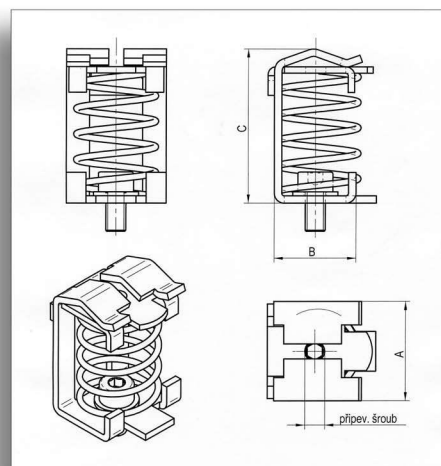

STPR SVORKOVÝ TŘMEN

NA STÍNĚNÉ VODIČE PRO PŘÍMOU MONTÁŽ

ROZMĚRY SVORKOVÉHO TŘMENU (mm)

VELIKOST TŘMENU	PRO Ø VODIČE	A	B	C	ŠROUB
STPR A3	3 - 8	18	15	26	M4
STPR A4	4 - 13,5	20	20,5	31	M4
STPR A10	10 - 20	26	25	40	M4

PROVEDENÍ

POVRCHOVÁ ÚPRAVA SVORKOVÉHO TŘMENU Zn ...

PRUŽINA Z NEREZAVĚJÍCÍ OCELI

PŘIPOJOVACÍ ŠROUB V PROVEDENÍ ISO

PROVEDENÍ

STPR A3

Pro kabel Ø 3 až 8 mm

STPR A4