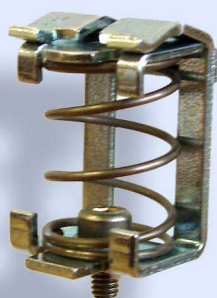

STPR SVORKOVÝ TŘMEN

NA STÍNĚNÉ VODIČE PRO PŘÍMOU MONTÁŽ

ROZMĚRY SVORKOVÉHO TŘMENU (mm)

VELIKOST TŘMENU	PRO Ø VODIČE	A	B	C	ŠROUB
STPR A3	3 - 8	18	15	26	M4
STPR A4	4 - 13,5	20	20,5	31	M4
STPR A10	10 - 20	26	25	40	M4

PROVEDENÍ

POVRCHOVÁ ÚPRAVA SVORKOVÉHO TŘMENU Zn ...

PRUŽINA Z NEREZAVĚJÍCÍ OCELI

PŘIPOJOVACÍ ŠROUB V PROVEDENÍ ISO

PROVEDENÍ

STPR A3

Pro kabel Ø 3 až 8 mm

STPR A4